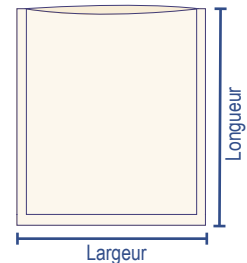

Sachets "CO-EX" multicouches

Sachets Nylon / Polyéthylène - 3 mil en coextrusion

Dimension OD*	Qté/Boite
5 x 7	4000
5 x 13	2000
6 x 7	3000
6 x 8	3000
6 x 8,5	2000
6 x 9	2000
6 x 10	2000
6 x 12	2000
6 x 15	2000
7 x 9	2000
7 x 10	2000
7 x 11	2000
7,75 x 9	2000
7,75 x 11	2000
8 x 10	2000
8 x 12	2000
8 x 15	1000
8,75 x 12	1000
8,75 x 18	500
9 x 12	1000
9 x 13	1000
10 x 10	1000
10 x 12	1000
10 x 13	1000
10 x 14	1000

Dimension OD*	Qté/Boite
10 x 15	1000
10 x 16	1000
10 x 18	500
10 x 22	500
10 x 26	500
11 x 14	1000
12 x 14	1000
12 x 16	1000
12 x 18	500
12 x 22	500
12 x 26	500
14 x 16	500
14 x 18	500
14 x 20	500
14 x 22	500
14 x 26	250
15 x 15,75	500
16 x 20	500
16 x 22	500
16 x 24	500
16 x 26	250
18 x 22	250
18 x 26	250
18 x 28	250

Co-ex multicouches

3 mil nylon / polyéthylène en co-extrusion

Très résistant, Idéal pour les produits en congélation ou pour les produits non sensibles au changement de couleur.

Nos dimensions de sachets commencent toujours par la **largeur x la hauteur**

*OD : Outside dimensions
(Mesures extérieures)

*ID : Inside dimensions
(Mesures intérieures)

Contactez nos spécialistes pour tous vos besoins d'emballage.

duropac@duropac.com
www.duropac.com